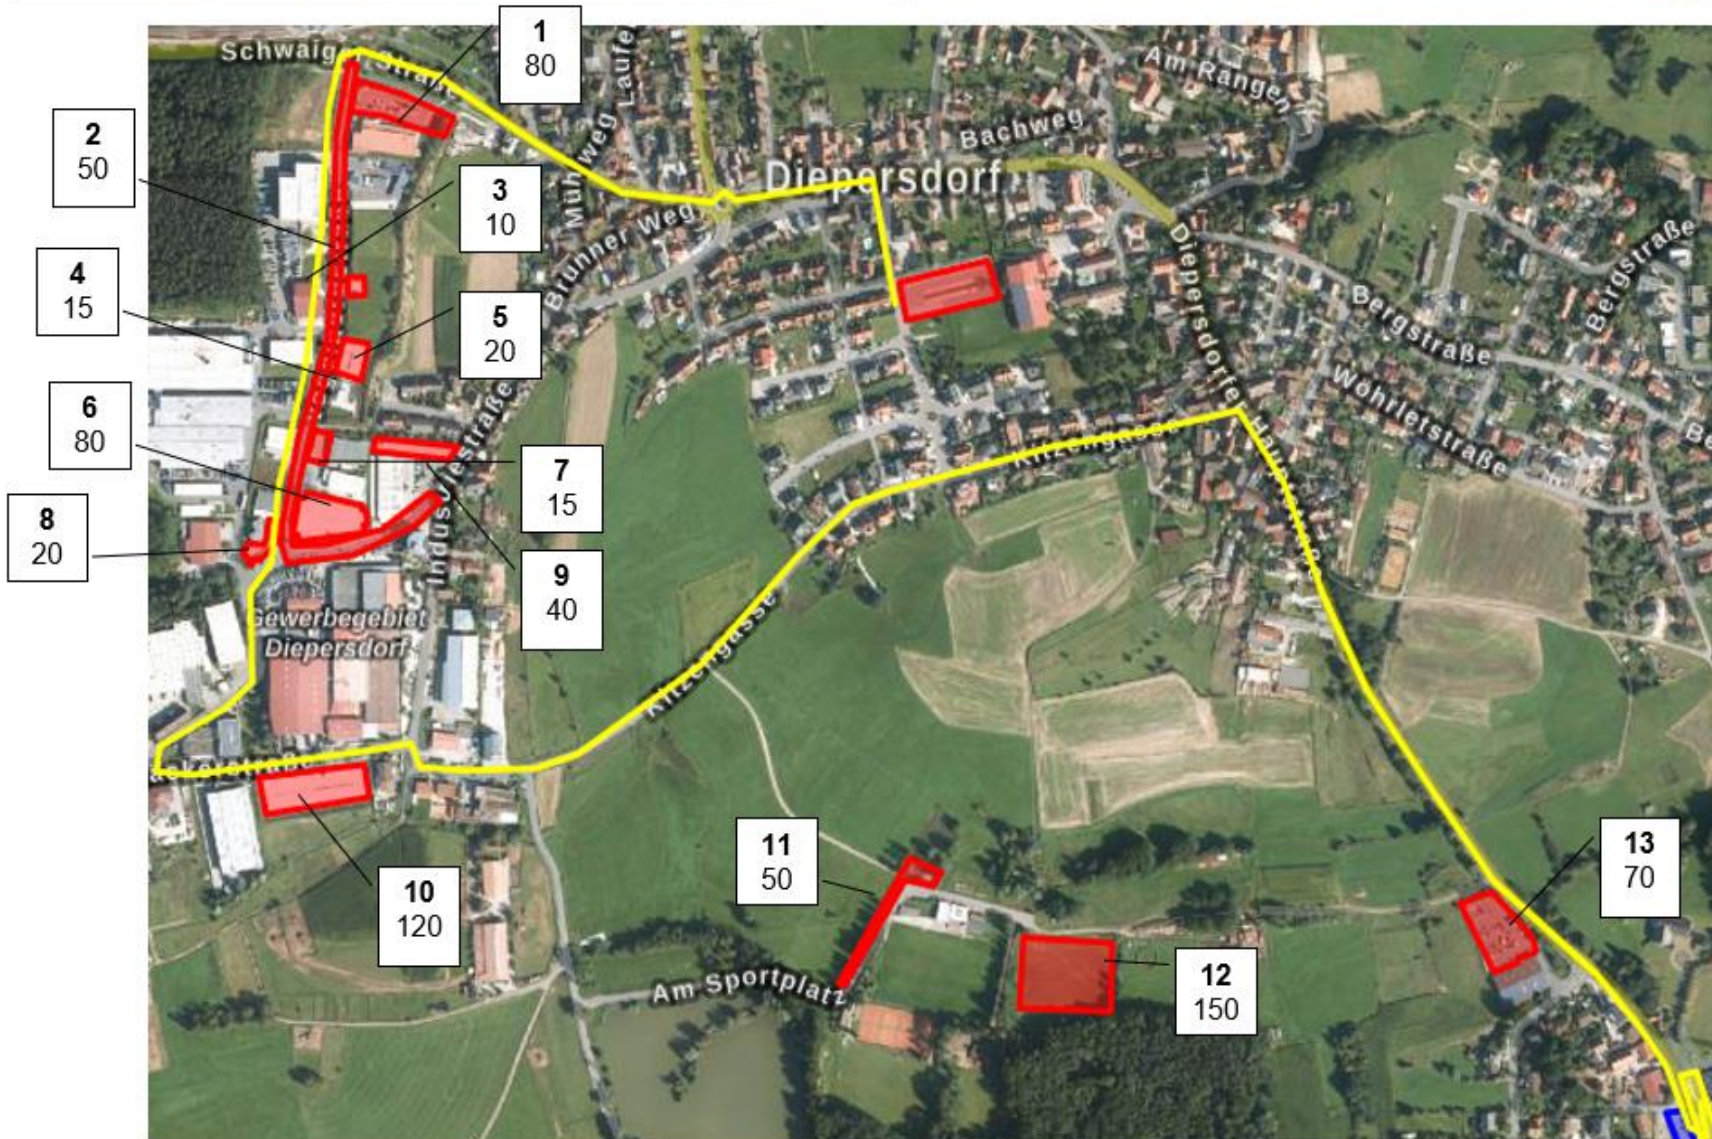

Lafstrecke Festumzug

- Aufstellung Festumzug
- Lafstrecke Festumzug
- Festzelt Turnhallenparkplatz

Aufstellung	ab 12:30 Uhr
Sperrung	ab 13:00 Uhr
Start Festumzug	13:30 Uhr
Ende	ca. 14:30 Uhr

Aufstellung Festumzug in der Kitzengasse

- Gruppen 1 bis 65
- Gruppen > 66

Aufstellung der 103 Gruppen

Kitzengasse

Weißer Weg Sportheim

Gruppen 1 bis 65

Gruppen > 66

200 Jahre FF Diepersdorf (150 Jahre Aktive + 45 Jahre Jugend + 5 Jahre Kids)

Parkplatznummerierung und Kapazitäten

14.1	13.1	12.1	11.1	10.1	9.1	8.1	7.1	6.1	5.1	4.1	3.1	2.1	1.1
14.2	13.2	12.2	11.2	10.2	9.2	8.2	7.2	6.2	5.2	4.2	3.2	2.2	1.2
14.3	13.3	12.3	11.3	10.3	9.3	8.3	7.3	6.3	5.3	4.3	3.3	2.3	1.3
14.4	13.4	12.4	11.4	10.4	9.4	8.4	7.4	6.4	5.4	4.4	3.4	2.4	1.4
14.5	13.5	12.5	11.5	10.5	9.5	8.5	7.5	6.5	5.5	4.5	3.5	2.5	1.5