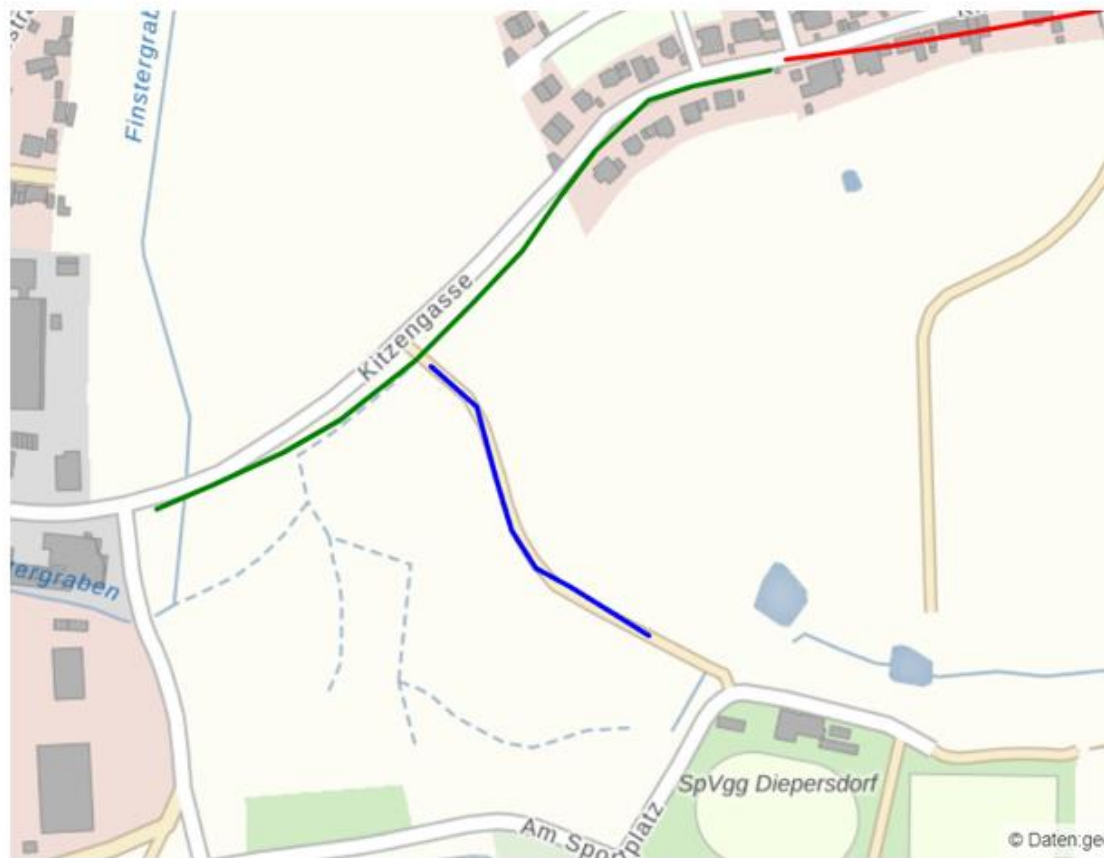

Lafstrecke Festumzug

— Aufstellung Festumzug

— Lafstrecke Festumzug

■ Festzelt Turnhallenparkplatz

Aufstellung
Sperrung
Start Festumzug
Ende

ab 12:30 Uhr
ab 13:00 Uhr
13:30 Uhr
ca. 14:30 Uhr

Aufstellung Festumzug in der Kitzengasse

- Gruppen 1 bis 65
- Gruppen > 66

Aufstellung der 103 Gruppen

Kitzengasse

Gruppen 1 bis 65

Weißer Weg Sportheim

Gruppen > 66

Parkplatznummerierung und Kapazitäten

14.1	13.1	12.1	11.1	10.1	9.1	8.1	7.1	6.1	5.1	4.1	3.1	2.1	1.1
14.2	13.2	12.2	11.2	10.2	9.2	8.2	7.2	6.2	5.2	4.2	3.2	2.2	1.2
14.3	13.3	12.3	11.3	10.3	9.3	8.3	7.3	6.3	5.3	4.3	3.3	2.3	1.3
14.4	13.4	12.4	11.4	10.4	9.4	8.4	7.4	6.4	5.4	4.4	3.4	2.4	1.4
14.5	13.5	12.5	11.5	10.5	9.5	8.5	7.5	6.5	5.5	4.5	3.5	2.5	1.5