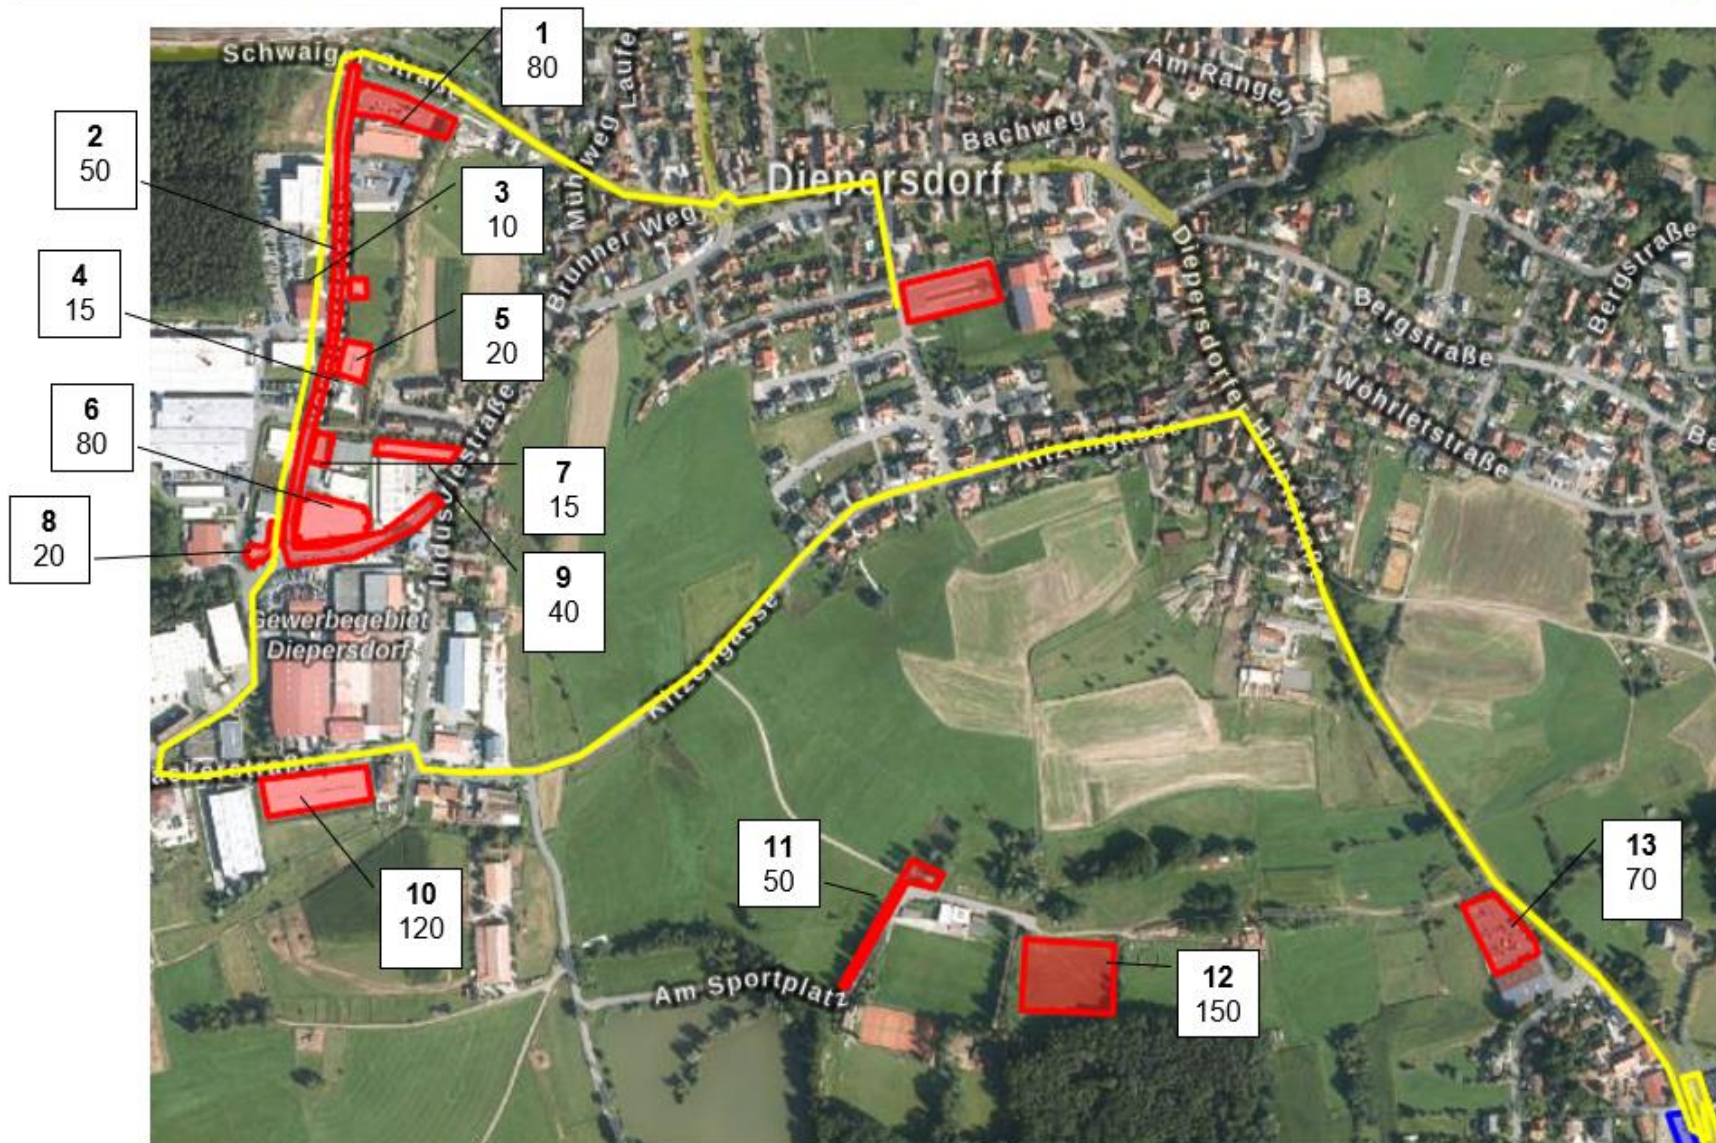

Lafstrecke Festumzug

— Aufstellung Festumzug

— Lafstrecke Festumzug

■ Festzelt Turnhallenparkplatz

Aufstellung
Sperrung
Start Festumzug
Ende

ab 12:30 Uhr
ab 13:00 Uhr
13:30 Uhr
ca. 14:30 Uhr

Aufstellung Festumzug in der Kitzengasse

- Gruppen 1 bis 65
- Gruppen > 66

Aufstellung der 103 Gruppen

Kitzengasse

Gruppen 1 bis 65

Weißer Weg Sportheim

Gruppen > 66

Parkplatznummerierung und Kapazitäten

14.1	13.1	12.1	11.1	10.1	9.1	8.1	7.1	6.1	5.1	4.1	3.1	2.1	1.1
14.2	13.2	12.2	11.2	10.2	9.2	8.2	7.2	6.2	5.2	4.2	3.2	2.2	1.2
14.3	13.3	12.3	11.3	10.3	9.3	8.3	7.3	6.3	5.3	4.3	3.3	2.3	1.3
14.4	13.4	12.4	11.4	10.4	9.4	8.4	7.4	6.4	5.4	4.4	3.4	2.4	1.4
14.5	13.5	12.5	11.5	10.5	9.5	8.5	7.5	6.5	5.5	4.5	3.5	2.5	1.5

A

14.1	13.1	12.1	11.1	10.1	9.1	8.1	7.1	6.1	5.1	4.1	3.1	2.1	1.1
14.2	13.2	12.2	11.2	10.2	9.2	8.2	7.2	6.2	5.2	4.2	3.2	2.2	1.2
14.3	13.3	12.3	11.3	10.3	9.3	8.3	7.3	6.3	5.3	4.3	3.3	2.3	1.3
14.4	13.4	12.4	11.4	10.4	9.4	8.4	7.4	6.4	5.4	4.4	3.4	2.4	1.4
14.5	13.5	12.5	11.5	10.5	9.5	8.5	7.5	6.5	5.5	4.5	3.5	2.5	1.5